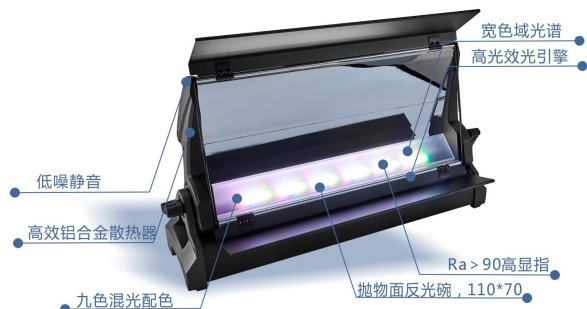

## LED 310W 天幕灯

型号	灯具总光通量
MCYC30-AAN-LC	17040lm
MCYC30-AAN-2C	13000lm
MCYC30-AAN-5C	8071lm
MCYC30-AAN-7C	9856lm
MCYC30-AAN-9C	7035lm

宽色域 LED天幕灯选用进口的LED9种不同光谱灯珠,高光效光源 通过特殊的排列方式,可组合出与传统卤素光源相媲美的高品质光源输出,同时可形成1670万种颜色,几乎能满足任何场景的背景色彩需求。特殊设计的反光面,可使光斑更加柔和,染色效果更加显著。